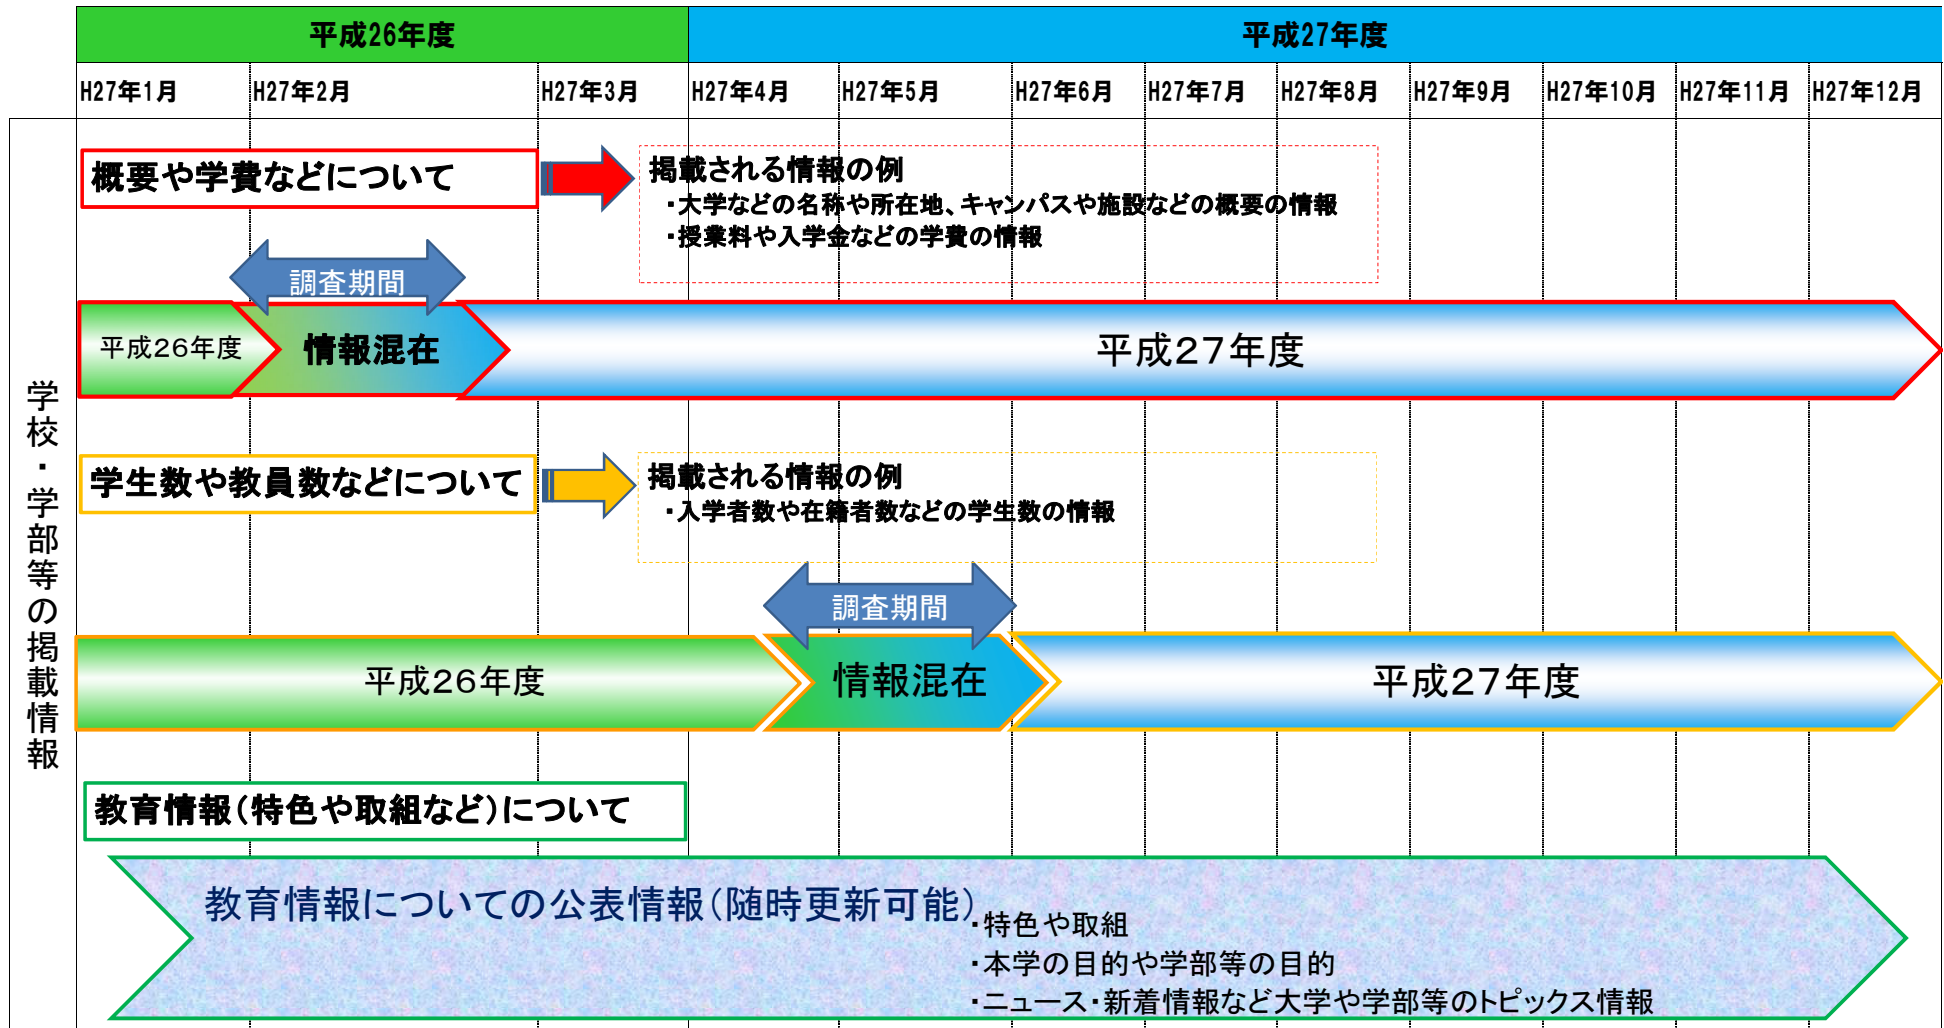

大学ポータル(私学版)掲載情報更新のスケジュール

- ※ 新設の大学、学部等について
- ・新設の大学、学部等は前年度のデータがないため、調査期間中に学校法人が新年度の情報を回答するまでは、概要や学費、学生数や教員数などの情報は掲載されません。
 - ・教育情報の公表は、学校法人が概要や学費などの調査に回答してから、掲載されます。