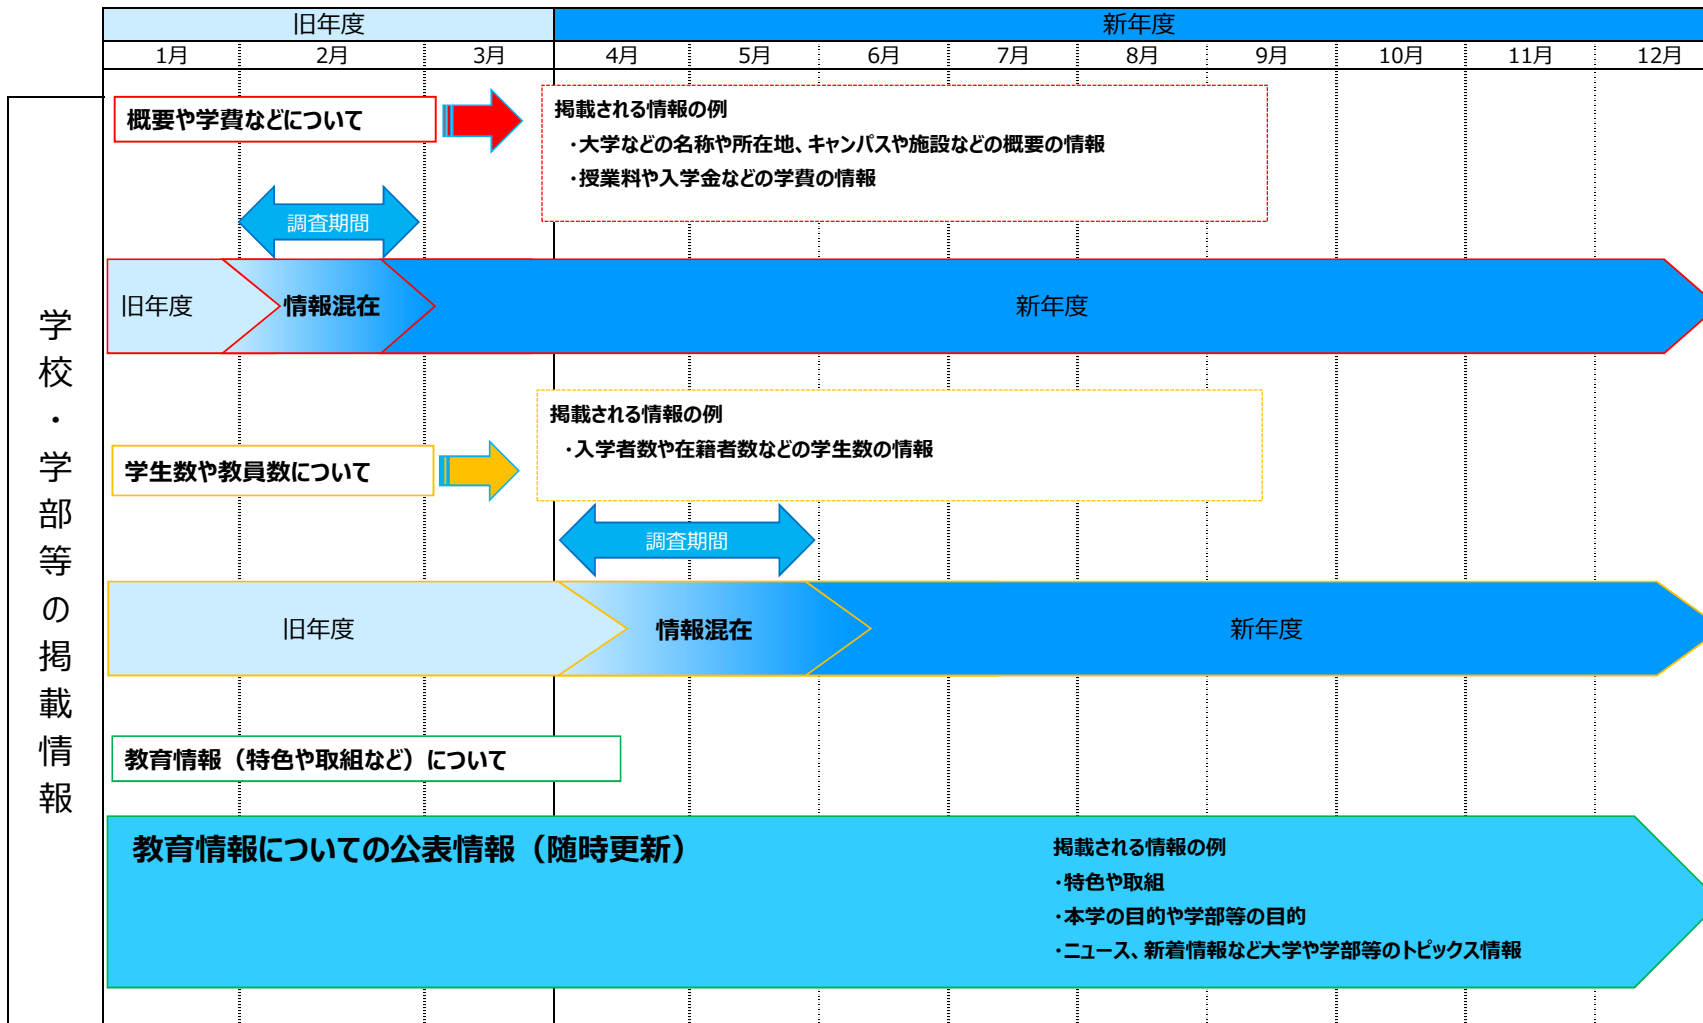

大学ポータル（私学版）掲載情報更新のスケジュール

* 新設の大学、学部等について

- ・新設の大学、学部等は前年度のデータがないため、調査期間中に学校法人が新年度の情報を回答するまでは、概要や学費、学生数や教員数などの情報は掲載されません。
- ・教育情報の公表は、学校法人が概要や学費などの調査に回答してから、掲載されます。